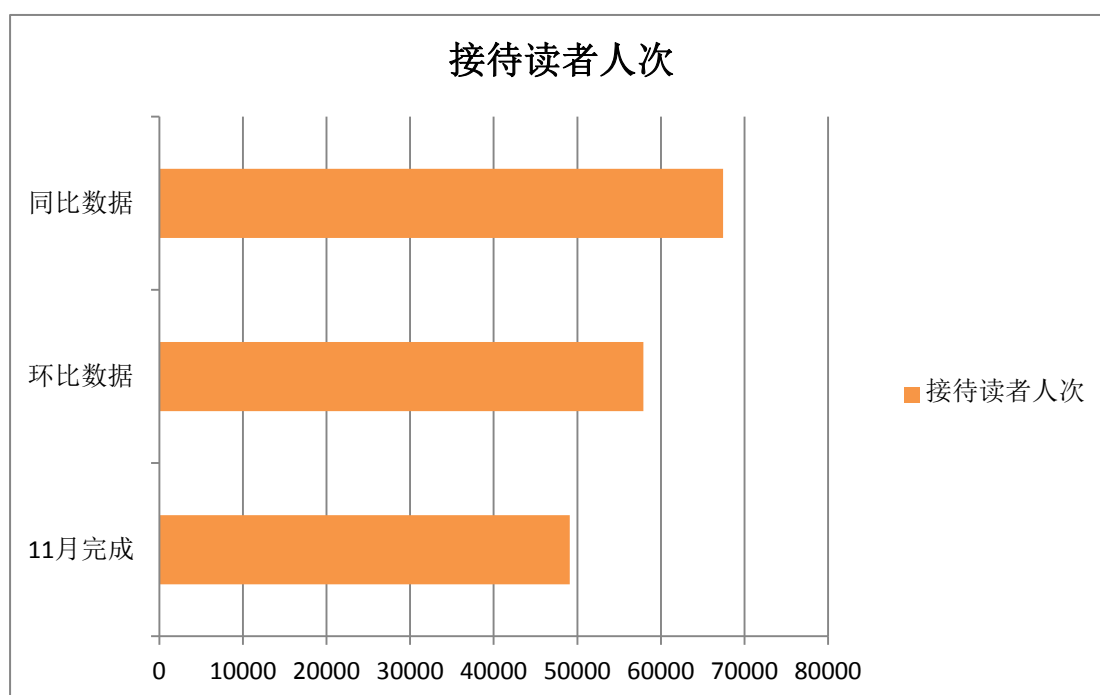

2022 年十一月服务数据显示：

(含统借分馆)	11 月完成	环比数据	同比数据
接待读者人次	49102	57911	67446
外借人次 (含续借)	19021	16669	17161
外借册次 (含续借)	73643	64240	77901
网站点击量	9223058	8530985	403471
数字资源下载浏览量	591546	498016	455952
电子书下载册 (册)	85878	51719	79793
办理借书证 个	1970	1444	985
办理数字证 个	0	0	33

图表标题

网站点击量

数字资源下载浏览量趋势图

■ 数字资源下载浏览量 ■ 电子书下载册（册）

办理借书证趋势图

同比数据

环比数据

11月完成