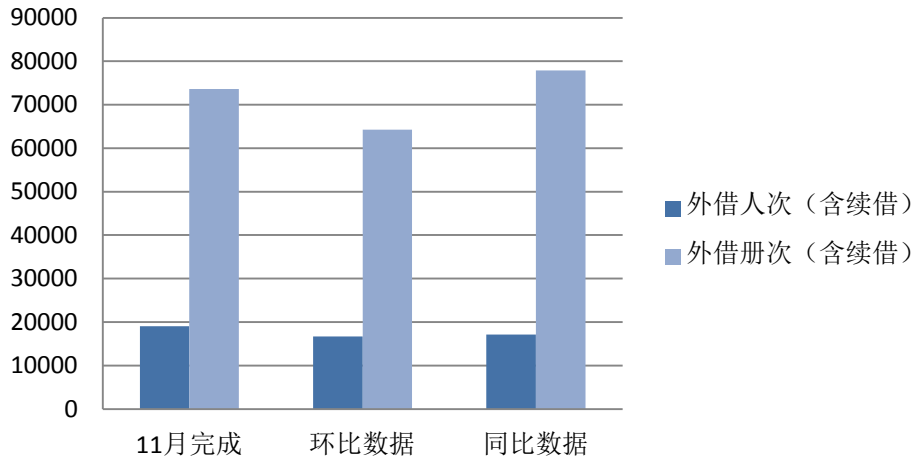

2022 年十一月服务数据显示：

(含统借分馆)	11 月完成	环比数据	同比数据
接待读者人次	49102	57911	67446
外借人次 (含续借)	19021	16669	17161
外借册次 (含续借)	73643	64240	77901
网站点击量	9223058	8530985	403471
数字资源下载浏览量	591546	498016	455952
电子书下载册 (册)	85878	51719	79793
办理借书证 个	1970	1444	985
办理数字证 个	0	0	33

图表标题

网站点击量

数字资源下载浏览量趋势图

■ 数字资源下载浏览量 ■ 电子书下载册（册）

办理借书证趋势图

同比数据

环比数据

11月完成