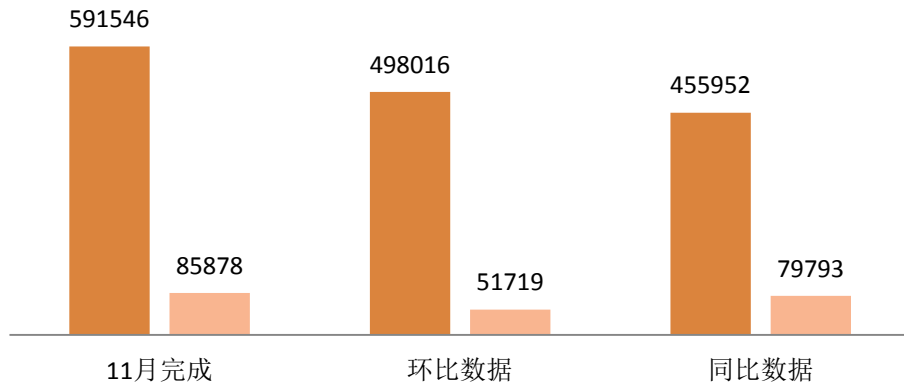

图表标题

网站点击量

数字资源下载浏览量趋势图

■ 数字资源下载浏览量 ■ 电子书下载册（册）

办理借书证趋势图

同比数据

环比数据

11月完成