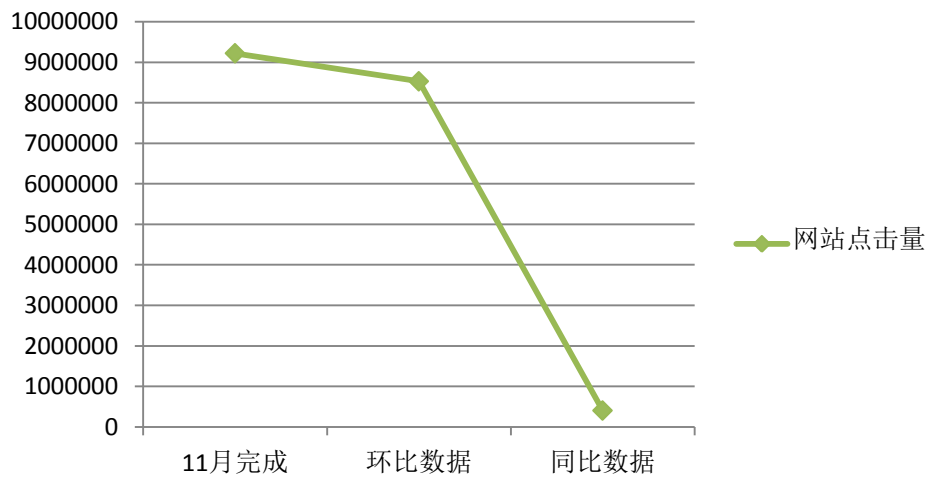

2022 年十一月服务数据显示：

(含统借分馆)	11 月完成	环比数据	同比数据
接待读者人次	49102	57911	67446
外借人次 (含续借)	19021	16669	17161
外借册次 (含续借)	73643	64240	77901
网站点击量	9223058	8530985	403471
数字资源下载浏览量	591546	498016	455952
电子书下载册 (册)	85878	51719	79793
办理借书证 个	1970	1444	985
办理数字证 个	0	0	33

图表标题

网站点击量

数字资源下载浏览量趋势图

■ 数字资源下载浏览量 ■ 电子书下载册（册）

办理借书证趋势图

同比数据

环比数据

11月完成