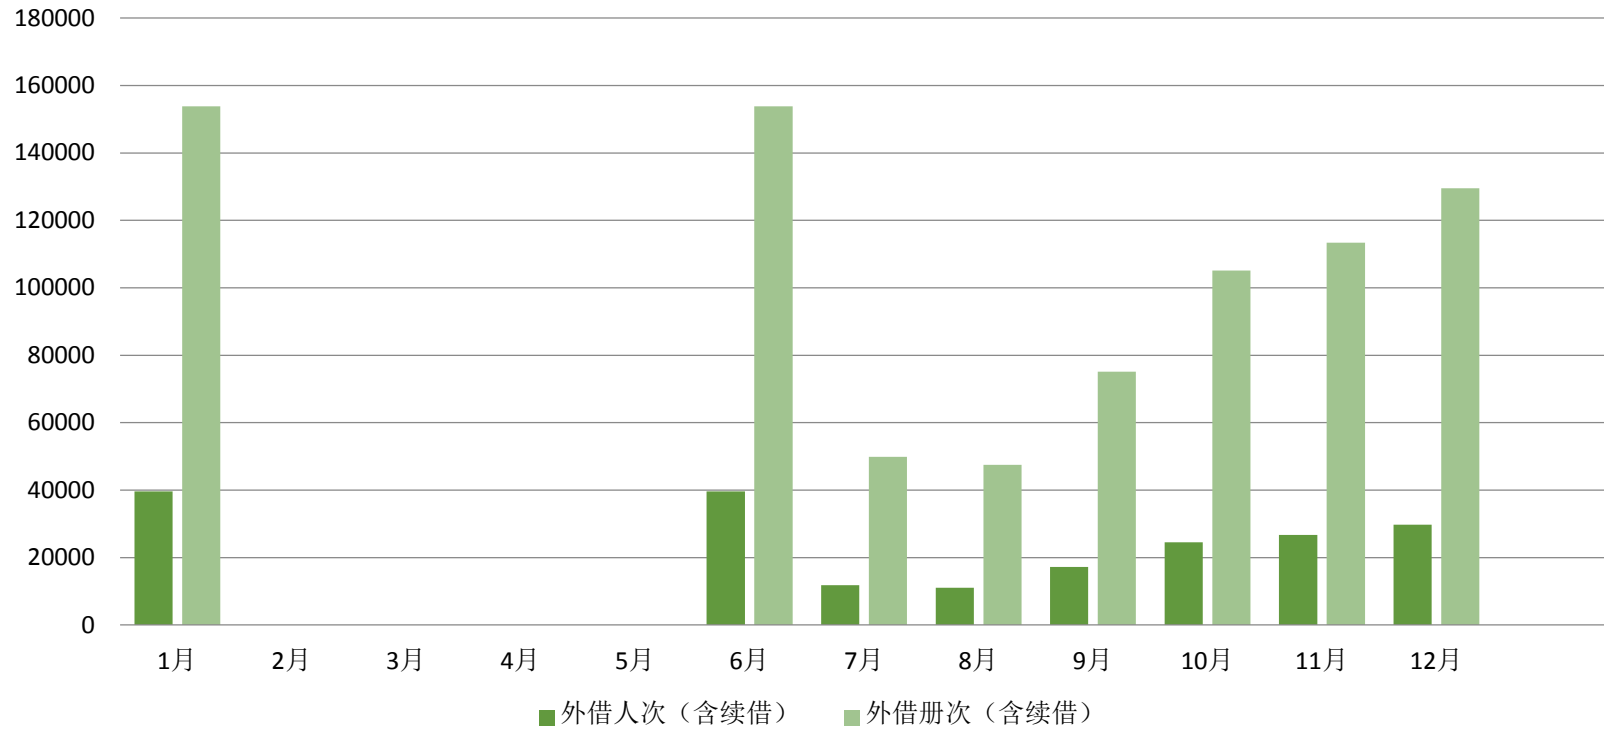

## 2020 年度服务数据显示

(含统借分馆)	1 月	2 月	3 月	4 月	5 月	6 月	7 月	8 月	9 月	10 月	11 月	12 月	合计
接待读者人次	169619					169619	44197	45862	45862	71207	68189	77637	<b>692192</b>
外借人次(含续借)	39633					39633	11753	11024	17243	24495	26651	29737	<b>200169</b>
外借册次(含续借)	153840					153840	49812	47463	75093	105143	113406	129470	<b>828067</b>
网站点击量	241896					241896	236984	264374	248495	248495	342460	323218	<b>2147818</b>
数字资源下载浏览量	680369					680369	459094	441298	451767	451767	572450	668608	<b>4405722</b>
电子书下载册数	120653					120653	74174	74174	81668	81668	79059	80341	<b>712390</b>
办理借书证 个	1733					1733	1285	873	1293	1446	1549	1440	<b>11352</b>
办理数字证 个	13					13	271	2	10	19	170	25	<b>523</b>

## 接待读者人次

■ 接待读者人次

文献外借人次、册次趋势图

### 网站点击量趋势图

### 数字资源下载浏览量趋势图