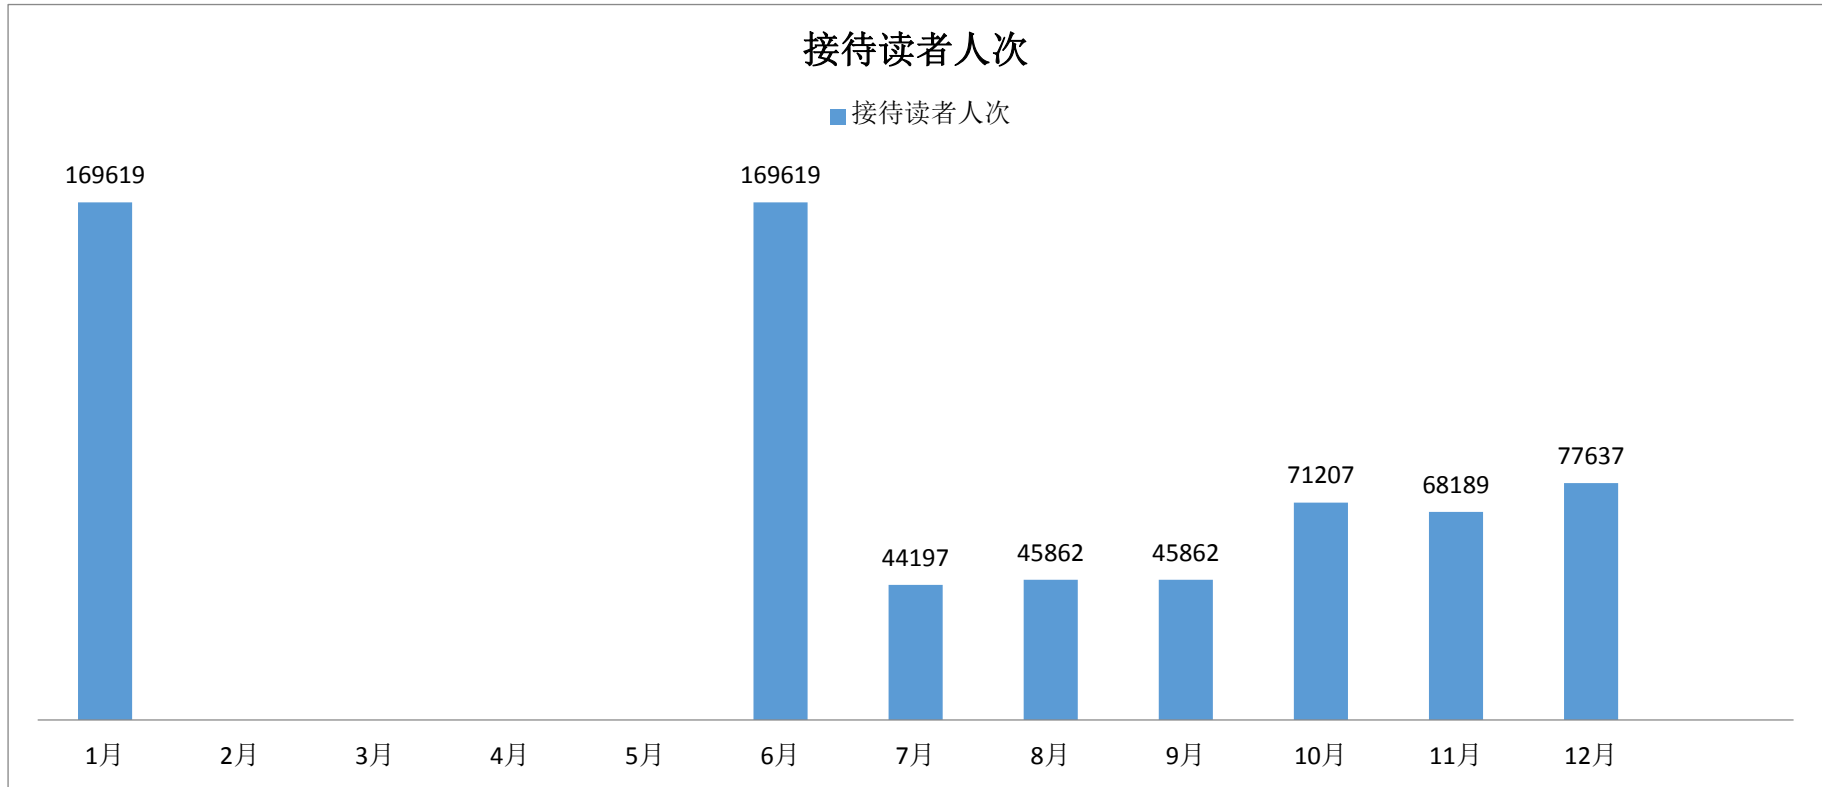

## 2020 年度服务数据显示

(含统借分馆)	1 月	2 月	3 月	4 月	5 月	6 月	7 月	8 月	9 月	10 月	11 月	12 月	合计
接待读者人次	169619					169619	44197	45862	45862	71207	68189	77637	<b>692192</b>
外借人次(含续借)	39633					39633	11753	11024	17243	24495	26651	29737	<b>200169</b>
外借册次(含续借)	153840					153840	49812	47463	75093	105143	113406	129470	<b>828067</b>
网站点击量	241896					241896	236984	264374	248495	248495	342460	323218	<b>2147818</b>
数字资源下载浏览量	680369					680369	459094	441298	451767	451767	572450	668608	<b>4405722</b>
电子书下载册数	120653					120653	74174	74174	81668	81668	79059	80341	<b>712390</b>
办理借书证 个	1733					1733	1285	873	1293	1446	1549	1440	<b>11352</b>
办理数字证 个	13					13	271	2	10	19	170	25	<b>523</b>

## 接待读者人次

■ 接待读者人次

文献外借人次、册次趋势图

### 网站点击量趋势图